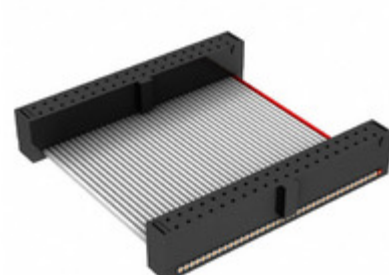

## FFSD-20-D-07.55-01-N-R

**Part Number:** [FFSD-20-D-07.55-01-N-R](#)

**Výrobce:** [Samtec, Inc.](#)

**Popis:** .050 X .050 C.L. FEMALE IDC ASSE

**Datový list:** [FFSD Series Datasheet](#)

[FFSD-xx-x-xx.xx-01-x-x-zzz Drawing](#)

### PARAMETR PRODUKTU

<b>Part Number</b>	FFSD-20-D-07.55-01-N-R	<b>Výrobce</b>	<a href="#">Samtec, Inc.</a>
<b>Popis</b>	.050 X .050 C.L. FEMALE IDC ASSE	<b>Stav volného vedení / RoHS</b>	Bez olova / V souladu RoHS
<b>Dostupné množství</b>	6609 pcs	<b>Datový list</b>	<a href="#">FFSD Series Datasheet</a> <a href="#">FFSD-xx-x-xx.xx-01-x-x-zzz Drawing</a>
<b>Kategorie</b>	<a href="#">Sestavy kabelů</a>	<b>Série</b>	*
<b>Výrobní standardní doba výroby</b>	3 Weeks	<b>Stav volného vedení / RoHS</b>	Lead free / RoHS Compliant
<b>Detailní popis</b>	Position Cable Assembly Rectangular		